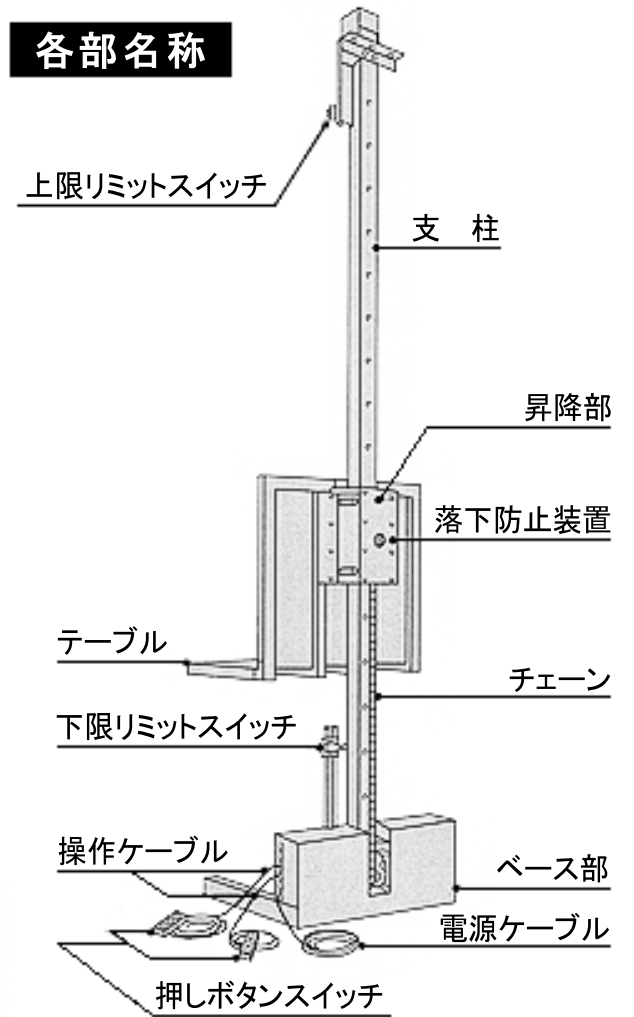

ピラリフター 積載240kg

●側面図

●正面図

●平面図 (上から見た図)

設置寸法 (W×D)

標準テーブル時 W:1100×D:1250mm
大型テーブル時 W:1200×D:1350mm

設置寸法 (W×D)

標準テーブル時 W:1250×D:1100mm
大型テーブル時 W:1350×D:1200mm

各部名称

内部構造