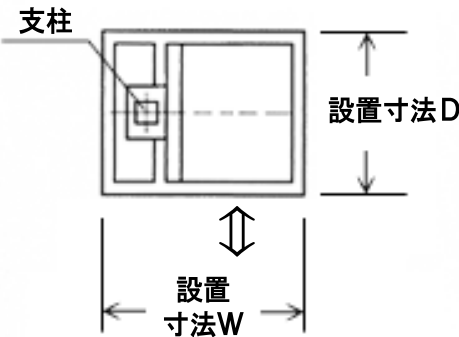

ピラリフター 積載240kg

●側面図

●正面図

●平面図 (上から見た図)

設置寸法 (W×D)

標準テーブル時 W:1100×D:1250mm
大型テーブル時 W:1200×D:1350mm

設置寸法 (W×D)

標準テーブル時 W:1250×D:1100mm
大型テーブル時 W:1350×D:1200mm

各部名称

内部構造