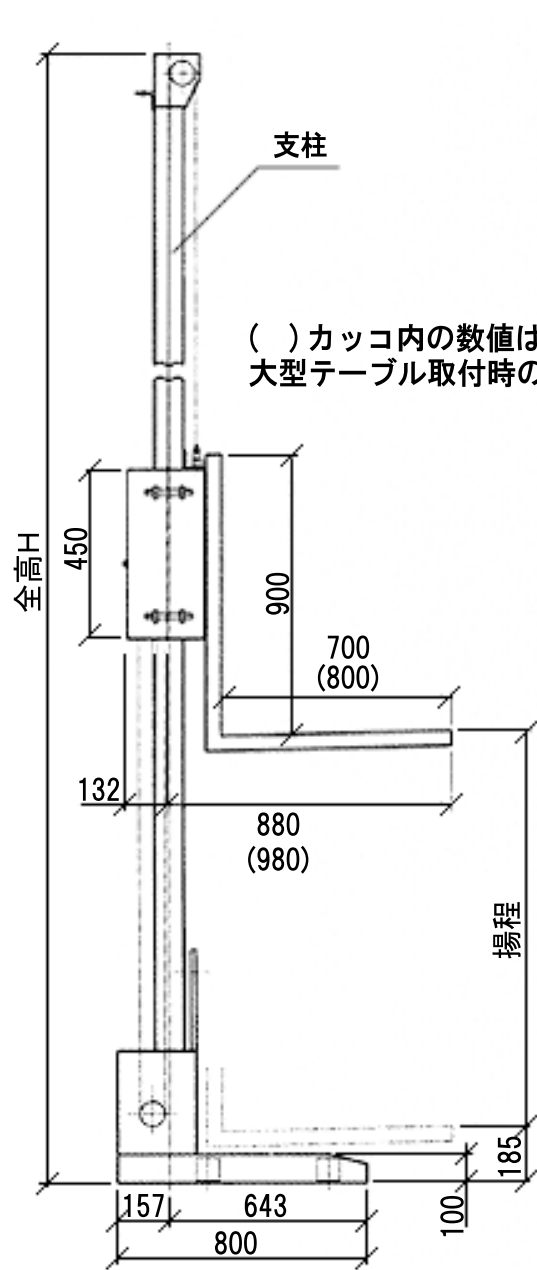

ピラリフター 積載240kg

●側面図

●正面図

●平面図 (上から見た図)

設置寸法 (W×D)

標準テーブル時 W:1100×D:1250mm
大型テーブル時 W:1200×D:1350mm

設置寸法 (W×D)

標準テーブル時 W:1250×D:1100mm
大型テーブル時 W:1350×D:1200mm

各部名称

内部構造