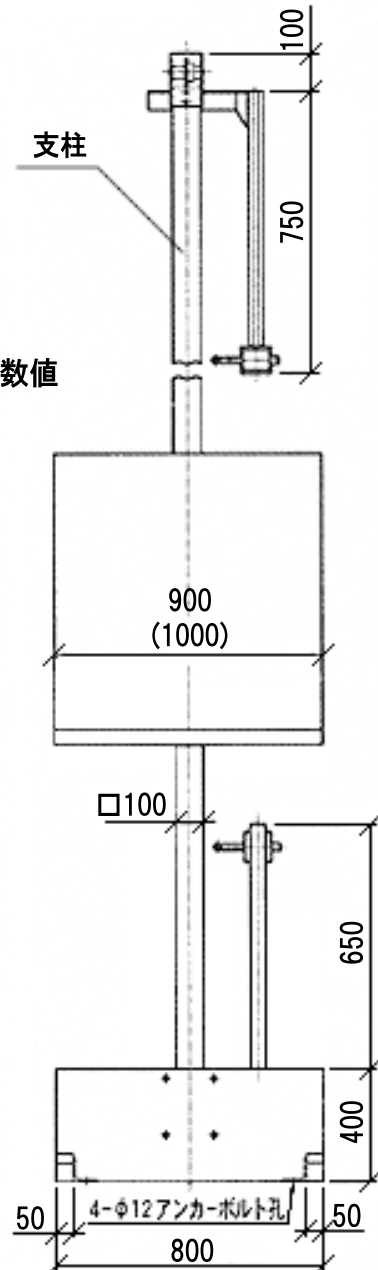

ピラリフター 積載240kg

●側面図

●正面図

●平面図 (上から見た図)

設置寸法 (W×D)

標準テーブル時 W:1100×D:1250mm
大型テーブル時 W:1200×D:1350mm

設置寸法 (W×D)

標準テーブル時 W:1250×D:1100mm
大型テーブル時 W:1350×D:1200mm

各部名称

内部構造