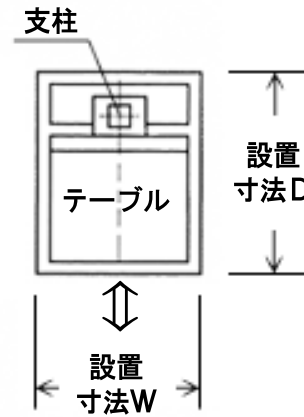

ピラリフター 積載240kg

●側面図

●正面図

●平面図 (上から見た図)

設置寸法 (W×D)

標準テーブル時 W:1100×D:1250mm
大型テーブル時 W:1200×D:1350mm

設置寸法 (W×D)

標準テーブル時 W:1250×D:1100mm
大型テーブル時 W:1350×D:1200mm

各部名称

内部構造